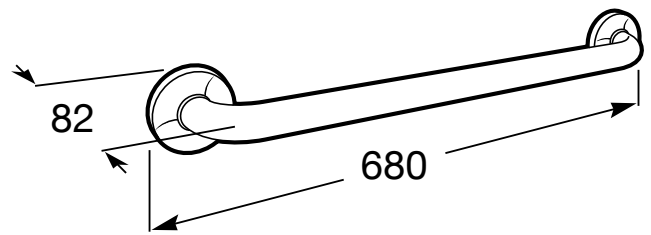

ACCESS

COMFORT - Bară de prindere dreaptă 600 mm

PRE (FĂRĂ TVA) (FĂRĂ TVA)

248,00 LEI

SCHIȚE TEHNICE

CARACTERISTICI

Diametru mâner (mm): 32

Finisaj: Satinat

Format: Dreaptă

Material: Oțel inoxidabil

MaximumWeightSupportedKG: 150

Număr puncte de fixare: 6

Tip instalare: Montat pe perete

Antivandalism

Access

O colecție destinată grupurilor cu probleme de mobilitate, care au nevoie de soluții ergonomice, versatile și sofisticate pentru spațiul din baie. Calitate, funcționalitate și design pentru bunăstare, confort și comoditate din toate punctele de vedere.